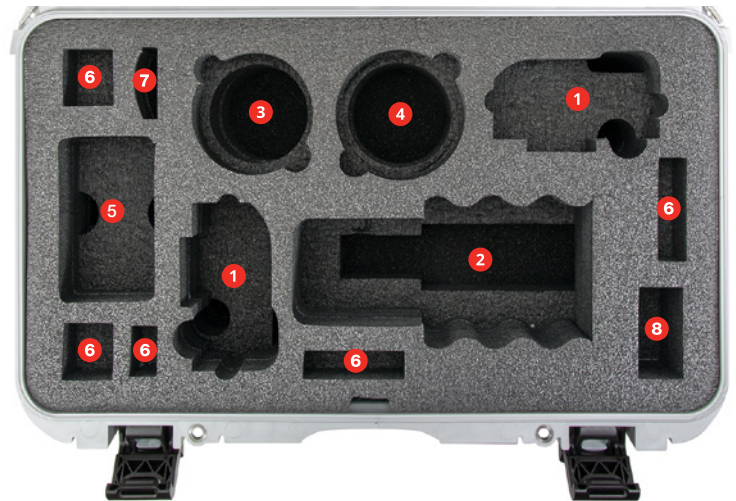

935 FOR SONY

A7R SIZE CAMERAS

Dimensions | Dimensions

Exterior | Extérieure
 L22.0" x W14.0" x H9.0" | L559mm x W356mm x H229mm

Interior | Intérieure
 L20.5" x W11.3" x H7.5" | L521mm x W287mm x H191mm

Weight (with foam) | Poids (avec la mousse)
 12.99lbs | 5.89kg

Available colors | Couleurs disponibles

Black / Noir Orange / Orange Yellow / Jaune Silver / Argent Olive / Olive Graphite / Graphite Blue / Bleu Red / Rouge

1. Sony A7R body size camera with vertical grip (optional)

Boîtier de caméra style Sony A7R avec poignée verticale (facultatif)

2. Adjustable lens cavity (70-200mm)

Cavité d'objectif réglable (70-200mm)

3. 16-35mm lens

Objectif 16-35mm

4. 27-70mm lens

Objectif 20-70mm