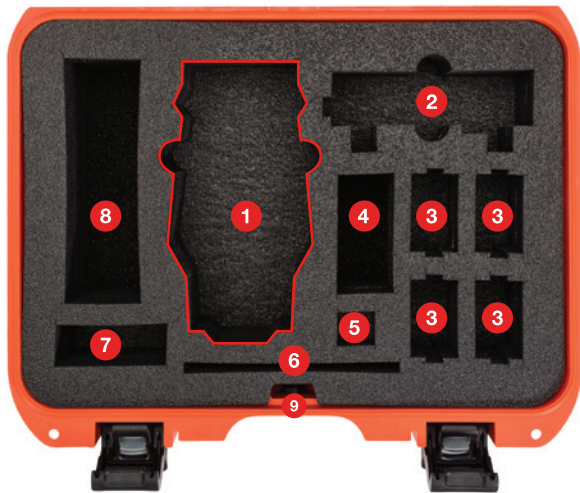

# NANUK<sup>TM</sup> 920 DJI<sup>TM</sup> MAVIC

1. DJI<sup>TM</sup> MAVIC PRO
2. Remote controller  
Radiocommande  
Control remote
3. Intelligent flight battery (x4)  
Batterie de vol intelligente (x4)  
Batería de vuelo inteligente (x4)
4. Folding propellers  
Hélices repliables  
Hélices plegables
5. Battery to power bank adaptor  
Adaptateur pour batterie externe  
Adaptador de batería a batería externa
6. Cell phone  
Cellulaire  
Teléfono celular
7. Battery charging hub  
Station de recharge de batterie  
Puerto de carga de baterías
8. Accessories  
Accessoires  
Accesorios
9. Air vent (\*Do not block this cavity)  
Fenêtre d'aération (\*Ne pas bloquer cette cavité)  
Orificios de ventilación (\*No bloquear esta cavidad)

## Dimensions | Dimensions | Dimensiones

**Exterior** | Extérieure | Exteriore  
 L16.7" x W13.4" x H6.8" | L424mm x W340mm x H173mm

**Interior** | Intérieure | Interiore  
 L15.0" x W10.5" x H6.2" | L381mm x W267mm x H157mm

**Weight (with foam)** | Poids (avec la mousse) | Peso (con espuma)  
 5.9lbs | 2.68kg