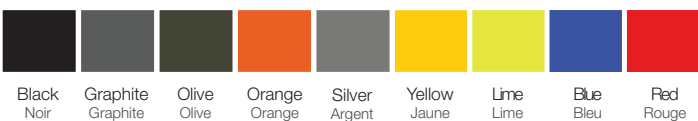

Dimensions | Dimensions

Exterior | Extérieure
 L12.5" x W10.1" x H6.0" | L318mm x W257mm x H152mm

Interior | Intérieure
 L9.4" x W7.4 x H5.5" | L239mm x W188mm x H140mm

Weight (with foam) | Poids (avec la mousse)
 3.61lbs | 1.64kg

Available colors | Couleurs disponibles

- 1. DJITM Spark
- 2. Remote controller
Radiocommande
- 3. Cell phone
Cellulaire
- 4. Charger
Chargeur
- 5. Cable
Câble
- 6. Folding propellers (x2)
Hélices repliables (x2)
- 7. Air vent (*Do not block this cavity)
Fenêtre d'aération (*Ne pas bloquer cette cavité)
- 8. Intelligent flight battery (x3)
Batterie de vol intelligente (x3)